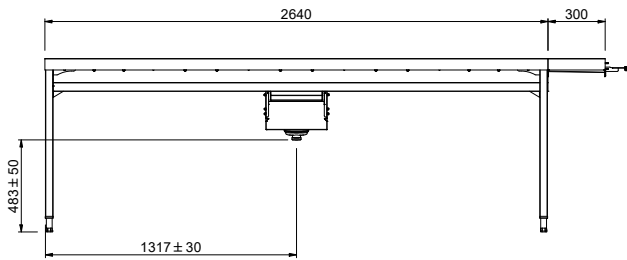

Informazioni chiave

Dimensioni esterne,
larghezza:

865467 (HSDDS5RL) 2940 mm

Dimensioni esterne,
profondità:

1110 mm

Dimensioni esterne, altezza:

910 mm

Peso netto:

64 kg

Regolazione altezza:

50/50 mm

Movimento cestello

Da destra a sinistra

Posizione per lavastoviglie

Carico

Materiale vasca

AISI 304 - EN 1.4301

Fronte

Lato