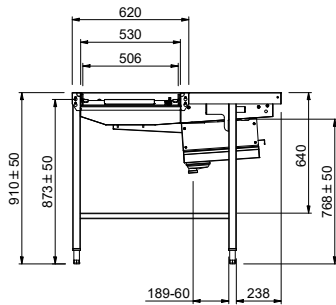

 Tavolo di sbarazzo
 automatico, azionato da
 lavastoviglie, per 5 cestì,
 2940 mm. Direzione carico
 cestì: da destra a sinistra

Descrizione

Articolo N°

Costruzione in acciaio inox AISI 304. Vasca con fondo inclinato, scarico con doppia piletta. Guide dei cestì inclinate verso il lato di smistamento. Azionato dalla lavastoviglie. Barre di alimentazione e supporti per cestì. Gambe tubolari a sezione quadrata 40x40 mm su piedini regolabili. Progettato per cestì di dimensione 500x500 mm. Collegamento alla lavastoviglie sul lato sinistro. Direzione carico cestì: da destra a sinistra.

2026.04.13

Informazioni chiave

Dimensioni esterne,
 larghezza:

865467 (HSDDS5RL) 2940 mm

Dimensioni esterne,
 profondità:

1110 mm

Dimensioni esterne, altezza:

910 mm

Peso netto:

64 kg

Regolazione altezza:

50/50 mm

Movimento cestello

Da destra a sinistra

Posizione per lavastoviglie

Carico

Materiale vasca

AISI 304 - EN 1.4301

Fronte

Lato

Factory mounted waste rack

D = Scarico acqua

Alto